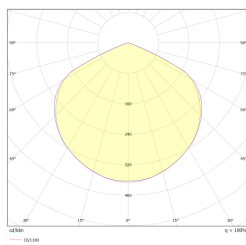

Garantie (Gehäuse, Elektronik, Leuchtmittel) **36 Monate**
 Nettoabmessungen **L x W x H [±2 mm]** **350 mm x 50 mm x 89 mm**

2,5	3,5	9	3,5	9
3	4,5	10	4,5	10
4	5	12,5	5	12,5
5	5,5	14,5	5,5	14,5
6	5	16,5	5	16,5
7	4,5	18	4,5	18
8	4,5	19	4,5	19
9	4	20	4	20
10	4	20	4	20