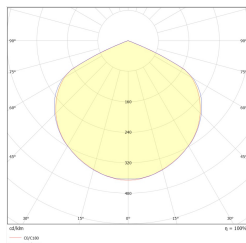

PRIMO TRL M1 180 NM AT B + ADAPTER + FIXED ANGLE BRACKETS TM-TL.M1ATN80KB

Klicken Sie auf das ausgewählte Symbol, um die Datei herunterzuladen:

Nr.: 3225

Nr.: 3225

Nr.: 3225

Nr.: DIT_001

Nr.: V1.3

Hersteller	TM Technologie
Anwendung	Antipanikbeleuchtung
Familie	PRIMO TRL
Farbe/Farbe nach RAL	schwarz , RAL9005
Version	Automatischer Test
Betriebsart	NM
Betriebsdauer	3 h
Schutzgrad	IP20
Aufprallschutzgrad	IK08
Schutzklasse	I
Gehäusematerial	Stahl
Montageart*	decke, Oberfläche
Lichtstrom Notbetrieb	326 lm
Lichtquelle	LED
Maximale Lichtstärke	2.5 W
Wirkleistung	1.6 W
AC Nennspannung	210-250 V
DC Nennspannung	- V
LED Lebensdauer	50000 h
Farbtemperatur	5700 K
Mindesttemperatur	+ 0 °C
Maximale Temperatur	+ 35 °C
Batterie	LiFePO4/C (LN) 3.2V 3.0-3.2Ah
Garantie (Gehäuse, Elektronik, Leuchtmittel)	36 Monate
Nettoabmessungen L x W x H [±2 mm]	350 mm x 50 mm x 89 mm