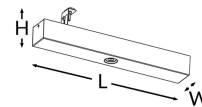

PRIMO TRL M1 180 NM AT B + ADAPTER + FIXED ANGLE BRACKETS TM-TL.M1ATN80KB

Klicken Sie auf das ausgewählte Symbol, um die Datei herunterzuladen:

Nr.: 3225

Nr.: 3225

Nr.: 3225

Nr.: DIT_001

Nr.: V1.3

Hersteller	TM Technologie
Anwendung	Antipanikbeleuchtung
Familie	PRIMO TRL
Farbe/Farbe nach RAL	schwarz , RAL9005
Version	Automatischer Test
Betriebsart	NM
Betriebsdauer	3 h
Schutzgrad	IP20
Aufprallschutzgrad	IK08
Schutzklasse	I
Gehäusematerial	Stahl
Montageart*	decke, Oberfläche
Lichtstrom Notbetrieb	326 lm
Lichtquelle	LED
Maximale Lichtstärke	2.5 W
Wirkleistung	1.6 W
AC Nennspannung	210-250 V
DC Nennspannung	- V
LED Lebensdauer	50000 h
Farbtemperatur	5700 K
Mindesttemperatur	+ 0 °C
Maximale Temperatur	+ 35 °C
Batterie	LiFePO4/C (LN) 3.2V 3.0-3.2Ah
Garantie (Gehäuse, Elektronik, Leuchtmittel)	36 Monate
Nettoabmessungen L x W x H [±2 mm]	350 mm x 50 mm x 89 mm

h	a	b	c	d
2,5	3,5	9	3,5	9
3	4,5	10	4,5	10
4	5	12,5	5	12,5
5	5,5	14,5	5,5	14,5
6	5	16,5	5	16,5
7	4,5	18	4,5	18
8	4,5	19	4,5	19
9	4	20	4	20
10	4	20	4	20

E_{min} ≥ 0,5 lx

* Gewisse Montagearten sind nur durch verwendung spezieller Zubehörteile möglich.