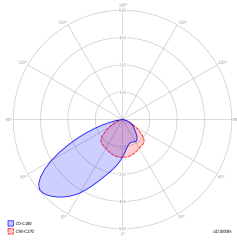

8	19,5	47	-	-
9	20	51	-	-
10	18,5	54	-	-
11	17	55	-	-
12	15	57	-	-
13	12,5	56	-	-
14	11	55	-	-
15	9	53	-	-
16	7	50	-	-
17	5	45	-	-
18	4,5	40	-	-
19	4	35	-	-
20	3,5	30	-	-

$E_{min} \geq 1 \text{ lx}$