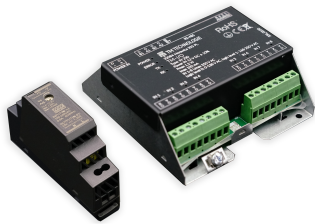

SET TM-I/O IN SW DIN TM-MN.UN.ZSD001

Klicken Sie auf das ausgewählte Symbol, um die Datei herunterzuladen:

Nr.: 5125

Nr.: 5125

Nr.: 5125

EIGENSCHAFTEN

Kategorie	systeme
Anwendung	Zubehör
Kompatibel mit	DALI2-System, DATA3-System, TM-CB A, TM-CB M, DATA2 RADIO-System, DATA2-System

ABMESSUNGEN

Nettoabmessungen **L x W x H** **131 mm x 110 mm x 57 mm**
[±2 mm]