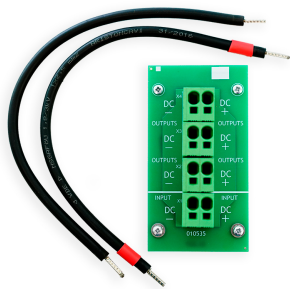

# SET DC CB01 KOMPATIBEL MIT DEM SYSTEM TM-CB M 4, 5, 6, 7 TM-MN.CB01MS

Klicken Sie auf das ausgewählte Symbol, um die Datei herunterzuladen:

Nr.: 33A23

Nr.: 33A23

Nr.: 33A23

**Das Kit unterstützen die Erweiterung des Systems mit zusätzlichen Unterverteilern.**

Durch einen DC-Verteiler können bis zu drei Unterverteiler an den Hauptschrank angeschlossen werden.

## EIGENSCHAFTEN

Kategorie	<b>systeme</b>
Anwendung	<b>Zentralbatterie</b>
Kompatibel mit	<b>TM-CB M</b>

## ABMESSUNGEN

Nettoabmessungen **L x W x H** 144 mm x 63 mm x 57 mm  
[±2 mm]