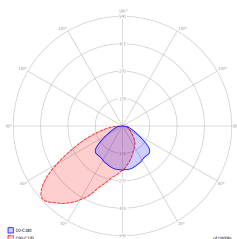

Nr.: 0925

Nr.: 0925

Nr.: V1

Nr.: V2.12

Hersteller	TM Technologie
Anwendung	Fluchtwegsbeleuchtung
Familie	ITECH
Farbe/Farbe nach RAL	weiss , RAL9003
Version	Standard
Betriebsart	NM
Betriebsdauer	1 h
Schutzgrad	IP65
Aufprallschutzgrad	IK06
Schutzklasse	II
Gehäusematerial	Kunststoff
Montageart*	Oberfläche, unterputz, abgehängt, decke, angewinkelt
Lichtstrom Notbetrieb	358 lm
Lichtquelle	LED
Maximale Lichtstärke	2 W
Wirkleistung	1.2 W
AC Nennspannung	210-250 V
LED Lebensdauer	50000 h
Farbtemperatur	5700 K
Mindesttemperatur	+ 0 °C
Maximale Temperatur	+40 °C
Batterie	LiFePO4/C (LN) 3.2V 1.5-1.6Ah
Garantie (Gehäuse, Elektronik, Leuchtmittel)	24 Monate
Nettoabmessungen H x Ø [±2 mm]	74 mm x 171 mm