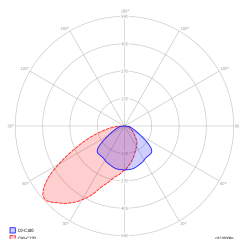

Nr.: 0925

Nr.: 0925

Nr.: DIT\_001

Nr.: V2.12

Hersteller	<b>TM Technologie</b>
Anwendung	<b>Fluchtwegsbeleuchtung</b>
Familie	<b>ITECH</b>
Farbe/Farbe nach RAL	<b>weiss , RAL9003</b>
Version	<b>Standard</b>
Betriebsart	<b>NM</b>
Betriebsdauer	<b>1 h</b>
Schutzgrad	<b>IP65</b>
Aufprallschutzgrad	<b>IK06</b>
Schutzklasse	<b>II</b>
Gehäusematerial	<b>Kunststoff</b>
Montageart*	<b>Oberfläche, unterputz, abgehängt, decke, angewinkelt</b>
Lichtstrom Notbetrieb	<b>358 lm</b>
Lichtquelle	<b>LED</b>
Maximale Lichtstärke	<b>2 W</b>
Wirkleistung	<b>1.2 W</b>
AC Nennspannung	<b>210-250 V</b>
LED Lebensdauer	<b>50000 h</b>
Farbtemperatur	<b>5700 K</b>
Mindesttemperatur	<b>+ 0 °C</b>
Maximale Temperatur	<b>+40 °C</b>
Batterie	<b>LiFePO4/C (LN) 3.2V 1.5-1.6Ah</b>
Garantie (Gehäuse, Elektronik, Leuchtmittel)	<b>24 Monate</b>
Nettoabmessungen <b>H x Ø</b> [±2 mm]	<b>74 mm x 171 mm</b>