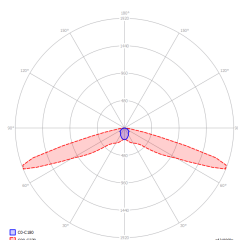

Nr.: 0925

Nr.: 0925

Nr.: DIT\_001

Nr.: V2.12

Hersteller	<b>TM Technologie</b>
Anwendung	<b>Fluchtwegsbeleuchtung</b>
Familie	<b>ITECH</b>
Farbe/Farbe nach RAL	<b>schwarz , RAL9005</b>
Version	<b>DATA2</b>
Betriebsart	<b>M</b>
Betriebsdauer	<b>3 h</b>
Schutzgrad	<b>IP65</b>
Aufprallschutzgrad	<b>IK06</b>
Schutzklasse	<b>II</b>
Gehäusematerial	<b>Kunststoff</b>
Montageart*	<b>Oberfläche, unterputz, abgehängt, decke, angewinkelt</b>
Lichtstrom Notbetrieb	<b>478 lm</b>
Lichtquelle	<b>LED</b>
Maximale Lichtstärke	<b>4.5 W</b>
Wirkleistung	<b>6 W</b>
AC Nennspannung	<b>210-250 V</b>
DC Nennspannung	<b>- V</b>
LED Lebensdauer	<b>50000 h</b>
Farbtemperatur	<b>5700 K</b>
Mindesttemperatur	<b>+ 0 °C</b>
Maximale Temperatur	<b>+40 °C</b>
Batterie	<b>LiFePO4/C (LN) 6.4V 3.0-3.2Ah</b>
Garantie (Gehäuse, Elektronik, Leuchtmittel)	<b>60 Monate</b>
Nettoabmessungen <b>H x Ø</b> [±2 mm]	<b>74 mm x 171 mm</b>