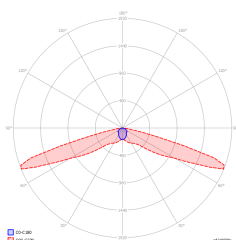

Nr.: 0925

Nr.: 0925

Nr.: DIT_001

Nr.: V2.12

Hersteller	TM Technologie
Anwendung	Fluchtwegsbeleuchtung
Familie	ITECH
Farbe/Farbe nach RAL	schwarz , RAL9005
Version	DATA2
Betriebsart	M
Betriebsdauer	3 h
Schutzgrad	IP65
Aufprallschutzgrad	IK06
Schutzklasse	II
Gehäusematerial	Kunststoff
Montageart*	Oberfläche, unterputz, abgehängt, decke, angewinkelt
Lichtstrom Notbetrieb	478 lm
Lichtquelle	LED
Maximale Lichtstärke	4.5 W
Wirkleistung	6 W
AC Nennspannung	210-250 V
DC Nennspannung	- V
LED Lebensdauer	50000 h
Farbtemperatur	5700 K
Mindesttemperatur	+ 0 °C
Maximale Temperatur	+40 °C
Batterie	LiFePO4/C (LN) 6.4V 3.0-3.2Ah
Garantie (Gehäuse, Elektronik, Leuchtmittel)	60 Monate
Nettoabmessungen H x Ø [±2 mm]	74 mm x 171 mm