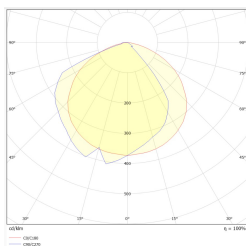

Garantie (Gehäuse, Elektronik, Leuchtmittel)

24 Monate

Nettoabmessungen **L x W x H** [±2 mm]

243 mm x 114 mm x 195 mm

* Gewisse Montagearten sind nur durch verwendung spezieller Zubehörteile möglich.