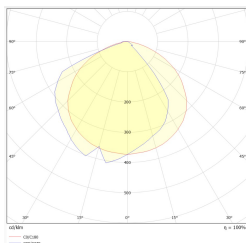

Hersteller	TM Technologie
Anwendung	Antipanikbeleuchtung
Familie	INDUST N
Farbe/Farbe nach RAL	weiss , RAL9003
Version	Standard
Betriebsart	NM
Betriebsdauer	1 h
Schutzgrad	IP66, IP69
Aufprallschutzgrad	IK08
Schutzklasse	I
Gehäusematerial	Stahl
Montageart*	Oberfläche, Wand
Lichtstrom Notbetrieb	327 lm
Lichtquelle	LED
Maximale Lichtstärke	3 W
Wirkleistung	1.2 W
AC Nennspannung	210-250 V
LED Lebensdauer	50000 h
Farbtemperatur	5700 K
Mindesttemperatur	+ 0 °C
Maximale Temperatur	+40 °C
Batterie	LiFePO4/C (LN) 3.2V 1.5-1.6Ah
Garantie (Gehäuse, Elektronik, Leuchtmittel)	24 Monate
Nettoabmessungen L x W x H [±2 mm]	243 mm x 114 mm x 195 mm