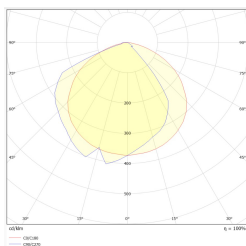

Garantie (Gehäuse, Elektronik, Leuchtmittel) **24 Monate**
 Nettoabmessungen **L x W x H [±2 mm]** **243 mm x 114 mm x 195 mm**

* Gewisse Montagearten sind nur durch verwendung spezieller Zubehörteile möglich.