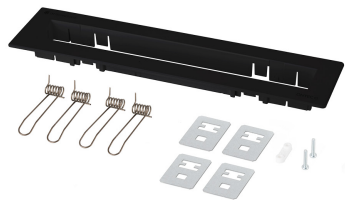

# MONTAGESATZ ONTEC G30 EINBAU OG3000 SCHWARZ TM-AKC.OG3000B

Klicken Sie auf das ausgewählte Symbol, um die Datei herunterzuladen:

## UNTERPUTZMONTAGE | ONTEC G30

» ermöglicht Unterputzmontage  
» Im Set befinden sich eine  
Abdeckung und erforderliches  
Zubehör zur Montage

Hersteller **TM TECHNOLOGIE**  
 Kategorie **Zubehör**  
 Farbe/Farbe nach RAL **schwarz , RAL9005**  
 Kompatibel mit **ONTEC G 30**

Nettoabmessungen **L x W x H** **342 mm x 70 mm x 22 mm**  
 [±2 mm]