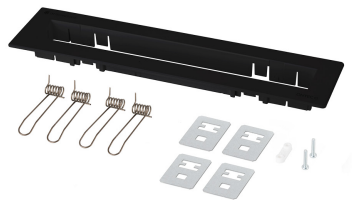

MONTAGESATZ ONTEC G30 EINBAU OG3000 SCHWARZ TM-AKC.OG3000B

Klicken Sie auf das ausgewählte Symbol, um die Datei herunterzuladen:

UNTERPUTZMONTAGE | ONTEC G30

» ermöglicht Unterputzmontage
» Im Set befinden sich eine
Abdeckung und erforderliches
Zubehör zur Montage

Hersteller **TM Technologie**
 Kategorie **Zubehör**
 Farbe/Farbe nach RAL **schwarz , RAL9005**
 Kompatibel mit **ONTEC G 30**

Nettoabmessungen **L x W x H** **342 mm x 70 mm x 22 mm**
 [±2 mm]