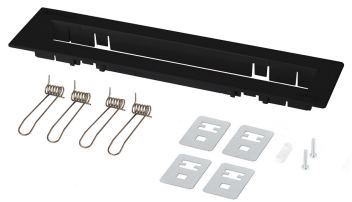

# ONTEC G EINBAU-MONTAGESATZ OG00 SCHWARZ TM-AKC.OG00B

Klicken Sie auf das ausgewählte Symbol, um die Datei herunterzuladen:

## UNTERPUTZMONTAGE | ONTEC G

» ermöglicht Unterputzmontage  
» Im Set befinden sich eine  
Abdeckung und erforderliches  
Zubehör zur Montage

Hersteller **TM Technologie**  
Kategorie **Zubehör**  
Farbe/Farbe nach RAL **schwarz , RAL9005**  
Kompatibel mit **ONTEC G**

Nettoabmessungen **L x W x H** **293 mm x 71 mm x 22 mm**  
[±2 mm]