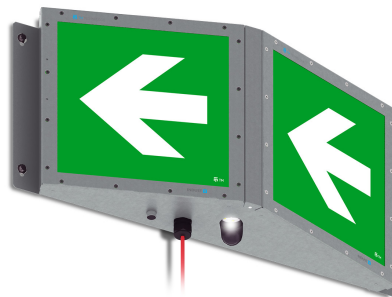

INDUST V 3DF CB H TM-VP.DFCB0300H

Klikněte na vybranou ikonu pro stažení souboru:

Číslo: 2625

Číslo: 4956/2023
Platný do:
10.05.2028

Číslo: 2625

Číslo: 2625

Číslo: V1.0

Výrobce	TM Technologie
Aplikace	označení směru úniku, osvětlení říkové cesty
Rodina	INDUST V
Typ testu	CB - centrální baterie
Pracovní režim	CB
Stupeň ochrany	IP66, IP69
Stupeň ochrany proti nárazu	IK08
Třídy ochrany el. spotřebičů	I
Materiál tělesa	nerezová ocel
Způsob instalace*	na omítku, nástěnný
Jas	>200 cd/m²
Zdroj světla	LED
Výkon světelného zdroje	1.6 W
Činný výkon	* W
Jmenovité střídavé napětí	220-240 V
Jmenovité stejnosměrné napětí	186-254 V
Životnost LED	50000 h
Teplota barvy	5700 K
Minimální teplota	-25 °C
Maximální teplota	+45 °C
Záruka (korpus, elektronika, světelný zdroj)	60 měsíce
Rozměry L x W x H [±2 mm]	760 mm x 158 mm x 394 mm

* Další možnosti montáže jsou dostupné s využitím příplatkového příslušenství.