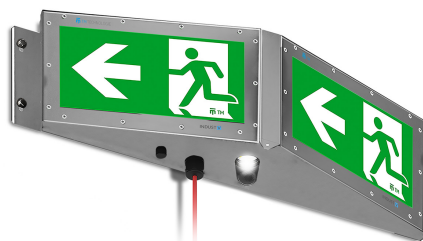

INDUST V 1DF CB H TM-VP.DFCB0100H

Klikněte na vybranou ikonu pro stažení souboru:

Číslo: 2625

Číslo: 4956/2023
Platný do:
10.05.2028

Číslo: 2625

Číslo: 2625

Číslo: V1.0

Výrobce	TM Technologie
Aplikace	označení směru úniku, osvětlení říkové cesty
Rodina	INDUST V
Typ testu	CB - centrální baterie
Pracovní režim	CB
Stupeň ochrany	IP66, IP69
Stupeň ochrany proti nárazu	IK08
Třídy ochrany el. spotřebičů	I
Materiál tělesa	nerozovná ocel
Způsob instalace*	na omítku, nástěnný
Jas	>200 cd/m²
Zdroj světla	LED
Výkon světelného zdroje	0.8 W
Činný výkon	* W
Jmenovité střídavé napětí	220-240 V
Jmenovité stejnosměrné napětí	186-254 V
Životnost LED	50000 h
Teplota barvy	5700 K
Minimální teplota	-25 °C
Maximální teplota	+45 °C
Záruka (korpus, elektronika, světelný zdroj)	60 měsíce
Rozměry L x W x H [±2 mm]	760 mm x 158 mm x 244 mm

* Další možnosti montáže jsou dostupné s využitím příplatkového příslušenství.