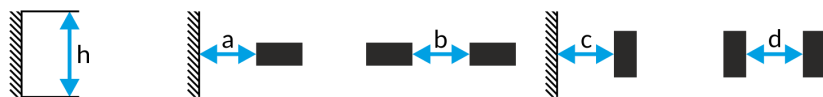

PRIMO TRL M1 180 NM ST W TM-TL.M1STN800W

Klikněte na vybranou ikonu pro stažení souboru:

Číslo: 3225

Číslo: 3225

Číslo: 3225

Číslo: V1

Číslo: V1.3

Výrobce	TM Technologie
Rodina	PRIMO TRL
Barva/Barva dle RAL	bílý , RAL9003
Typ testu	standard
Pracovní režim	NM
Jmenovitá pracovní doba	3 h
Stupeň ochrany	IP20
Stupeň ochrany proti nárazu	IK08
Třídy ochrany el. spotřebičů	I
Materiál tělesa	ocel
Způsob instalace*	stropní, na omítku
Světelný tok (napájení z baterie)	326 lm
Zdroj světla	LED
Výkon světelného zdroje	2.5 W
Činný výkon	1.6 W
Jmenovité střídavé napětí	210-250 V
Jmenovité stejnosměrné napětí	- V
Životnost LED	50000 h
Teplota barvy	5700 K
Minimální teplota	+ 0 °C
Maximální teplota	+ 35 °C
Baterie	LiFePO4/C (LN) 3.2V 3.0-3.2Ah
Záruka (korpus, elektronika, světelný zdroj)	24 měsíce
Rozměry L x W x H [±2 mm]	350 mm x 50 mm x 89 mm

2,5	3,5	9	3,5	9
3	4,5	10	4,5	10
4	5	12,5	5	12,5
5	5,5	14,5	5,5	14,5
6	5	16,5	5	16,5
7	4,5	18	4,5	18
8	4,5	19	4,5	19
9	4	20	4	20
10	4	20	4	20

E_{min} ≥ 0,5 lx

* Další možnosti montáže jsou dostupné s využitím příplatkového příslušenství.