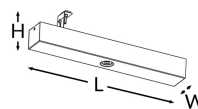

PRIMO TRL M1 180 NM ST W TM-TL.M1STN800W

Klikněte na vybranou ikonu pro stažení souboru:

Číslo: 3225

Číslo: 3225

Číslo: 3225

Číslo: V1

Číslo: V1.3

Výrobce	TM Technologie
Rodina	PRIMO TRL
Barva/Barva dle RAL	bílý , RAL9003
Typ testu	standard
Pracovní režim	NM
Jmenovitá pracovní doba	3 h
Stupeň ochrany	IP20
Stupeň ochrany proti nárazu	IK08
Třídy ochrany el. spotřebičů	I
Materiál tělesa	ocel
Způsob instalace*	stropní, na omítku
Světelný tok (napájení z baterie)	326 lm
Zdroj světla	LED
Výkon světelného zdroje	2.5 W
Činný výkon	1.6 W
Jmenovité střídavé napětí	210-250 V
Jmenovité stejnosměrné napětí	- V
Životnost LED	50000 h
Teplota barvy	5700 K
Minimální teplota	+ 0 °C
Maximální teplota	+ 35 °C
Baterie	LiFePO4/C (LN) 3.2V 3.0-3.2Ah
Záruka (korpus, elektronika, světelný zdroj)	24 měsíce
Rozměry L x W x H [±2 mm]	350 mm x 50 mm x 89 mm

2,5	3,5	9	3,5	9
3	4,5	10	4,5	10
4	5	12,5	5	12,5
5	5,5	14,5	5,5	14,5
6	5	16,5	5	16,5
7	4,5	18	4,5	18
8	4,5	19	4,5	19
9	4	20	4	20
10	4	20	4	20

E_{min} ≥ 0,5 lx

* Další možnosti montáže jsou dostupné s využitím příplatkového příslušenství.