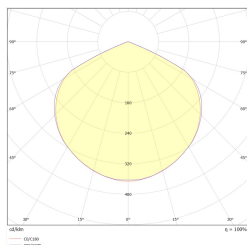

PRIMO TRL M1 180 NM ST W TM-TL.M1STN800W

Klikněte na vybranou ikonu pro stažení souboru:

Číslo: 3225

Číslo: 3225

Číslo: 3225

Číslo: V1

Číslo: V1.3

Výrobce	TM Technologie
Rodina	PRIMO TRL
Barva/Barva dle RAL	bílý , RAL9003
Typ testu	standard
Pracovní režim	NM
Jmenovitá pracovní doba	3 h
Stupeň ochrany	IP20
Stupeň ochrany proti nárazu	IK08
Třídy ochrany el. spotřebičů	I
Materiál tělesa	ocel
Způsob instalace*	stropní, na omítku
Světelný tok (napájení z baterie)	326 lm
Zdroj světla	LED
Výkon světelného zdroje	2.5 W
Činný výkon	1.6 W
Jmenovité střídavé napětí	210-250 V
Jmenovité stejnosměrné napětí	- V
Životnost LED	50000 h
Teplota barvy	5700 K
Minimální teplota	+ 0 °C
Maximální teplota	+ 35 °C
Baterie	LiFePO4/C (LN) 3.2V 3.0-3.2Ah
Záruka (korpus, elektronika, světelný zdroj)	24 měsíce
Rozměry L x W x H [±2 mm]	350 mm x 50 mm x 89 mm