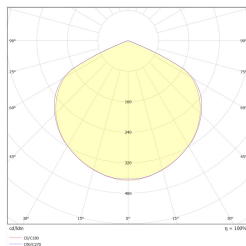

Výrobce	TM Technologie
Kategorie	nouzová svítidla
Rodina	PRIMO TRL
Barva/Barva dle RAL	bílý , RAL9003
Typ testu	DALI
Pracovní režim	NM
Jmenovitá pracovní doba	3 h
Stupeň ochrany	IP20
Stupeň ochrany proti nárazu	IK08
Třídy ochrany el. spotřebičů	I
Materiál tělesa	ocel
Struktura barvy	lakovaná
Způsob instalace*	stropní, na omítku
Světelný tok (napájení z baterie)	326 lm
Jmenovité střídavé napětí	210-250 V
Jmenovité stejnosměrné napětí	- V
Zdroj světla	LED
Výkon světelného zdroje	2.5 W
Životnost LED	50000 h
Teplota barvy	5700 K
Minimální teplota	+ 0 °C
Maximální teplota	+ 35 °C
Baterie	LiFePO4/C (LN) 6.4V 1.5-1.6Ah
Typ DALI	D
Záruka (korpus, elektronika, světelný zdroj)	60 měsíce
Rozměry L x W x H [±2 mm]	350 mm x 50 mm x 89 mm