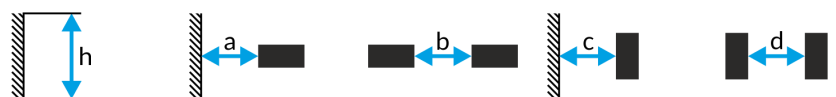

Výrobce **TM Technologie**
Kategorie **nouzová svítidla**

Rodina **PRIMO TRL**
Barva/Barva dle RAL **černá , RAL9005**

Typ testu **DALI**
Pracovní režim **NM**
Jmenovitá pracovní doba **3 h**
Stupeň ochrany **IP20**
Stupeň ochrany proti nárazu **IK08**
Třídy ochrany el. spotřebičů **I**
Materiál tělesa **ocel**
Struktura barvy **lakovaná**
Způsob instalace* **stropní, na omítku**

Světelný tok (napájení z baterie) **326 lm**
Jmenovité střídavé napětí **210-250 V**
Jmenovité stejnosměrné napětí **- V**
Zdroj světla **LED**
Výkon světelného zdroje **2.5 W**
Životnost LED **50000 h**
Teplota barvy **5700 K**
Minimální teplota **+ 0 °C**
Maximální teplota **+ 35 °C**
Baterie **LiFePO4/C (LN) 6.4V 1.5-1.6Ah**
Typ DALI **D**
Záruka (korpus, elektronika, světelný zdroj) **60 měsíce**
Rozměry **L x W x H** [±2 mm] **350 mm x 50 mm x 89 mm**