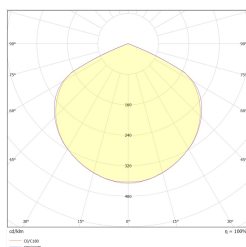

Světelný tok (napájení z baterie) **326 lm**
Jmenovité střídavé napětí **210-250 V**
Jmenovité stejnosměrné napětí **- V**
Zdroj světla **LED**
Výkon světelného zdroje **2.5 W**
Životnost LED **50000 h**
Teplota barvy **5700 K**
Minimální teplota **+ 0 °C**
Maximální teplota **+ 35 °C**
Baterie **LiFePO4/C (LN) 6.4V 1.5-1.6Ah**
Typ DALI **D**
Záruka (korpus, elektronika, světelný zdroj) **60 měsíce**
Rozměry **L x W x H** [±2 mm] **350 mm x 50 mm x 89 mm**