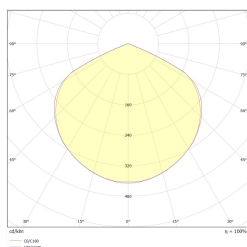

Světelný tok (napájení z baterie) **326 lm**
Jmenovité střídavé napětí **210-250 V**
Jmenovité stejnosměrné napětí **- V**
Zdroj světla **LED**
Výkon světelného zdroje **2.5 W**
Životnost LED **50000 h**
Teplota barvy **5700 K**
Minimální teplota **+ 0 °C**
Maximální teplota **+ 35 °C**
Baterie **LiFePO4/C (LN) 6.4V 1.5-1.6Ah**
Typ DALI **D**
Záruka (korpus, elektronika, světelný zdroj) **60 měsíce**
Rozměry **L x W x H** [±2 mm] **350 mm x 50 mm x 89 mm**