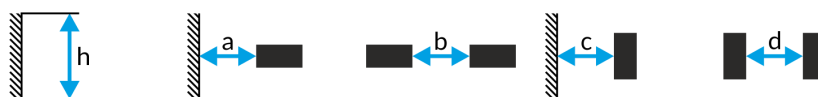

PRIMO TRL M1 180 NM AT B + ADAPTÉR TM-TL.M1ATN80SB

Klikněte na vybranou ikonu pro stažení souboru:

Číslo: 3225

Číslo: 3225

Číslo: 3225

Číslo: DIT_001

Číslo: V1.3

Výrobce	TM Technologie
Rodina	PRIMO TRL
Barva/Barva dle RAL	černá , RAL9005
Typ testu	autotest
Pracovní režim	NM
Jmenovitá pracovní doba	3 h
Stupeň ochrany	IP20
Stupeň ochrany proti nárazu	IK08
Třídy ochrany el. spotřebičů	I
Materiál tělesa	ocel
Způsob instalace*	stropní, na omítku
Světelný tok (napájení z baterie)	326 lm
Zdroj světla	LED
Výkon světelného zdroje	2.5 W
Činný výkon	1.6 W
Jmenovité střídavé napětí	210-250 V
Jmenovité stejnosměrné napětí	- V
Životnost LED	50000 h
Teplota barvy	5700 K
Minimální teplota	+ 0 °C
Maximální teplota	+ 35 °C
Baterie	LiFePO4/C (LN) 3.2V 3.0-3.2Ah
Záruka (korpus, elektronika, světelný zdroj)	36 měsíce
Rozměry L x W x H [±2 mm]	350 mm x 50 mm x 89 mm

2,5	3,5	9	3,5	9
3	4,5	10	4,5	10
4	5	12,5	5	12,5
5	5,5	14,5	5,5	14,5
6	5	16,5	5	16,5
7	4,5	18	4,5	18
8	4,5	19	4,5	19
9	4	20	4	20
10	4	20	4	20

E_{min} ≥ 0,5 lx

* Další možnosti montáže jsou dostupné s využitím příplatkového příslušenství.