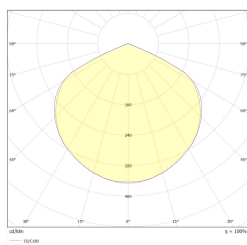

PRIMO TRL M1 180 NM AT B + ADAPTÉR TM-TL.M1ATN80SB

Klikněte na vybranou ikonu pro stažení souboru:

Číslo: 3225

Číslo: 3225

Číslo: 3225

Číslo: DIT_001

Číslo: V1.3

Výrobce	TM Technologie
Rodina	PRIMO TRL
Barva/Barva dle RAL	černá , RAL9005
Typ testu	autotest
Pracovní režim	NM
Jmenovitá pracovní doba	3 h
Stupeň ochrany	IP20
Stupeň ochrany proti nárazu	IK08
Třídy ochrany el. spotřebičů	I
Materiál tělesa	ocel
Způsob instalace*	stropní, na omítku
Světelný tok (napájení z baterie)	326 lm
Zdroj světla	LED
Výkon světelného zdroje	2.5 W
Činný výkon	1.6 W
Jmenovité střídavé napětí	210-250 V
Jmenovité stejnosměrné napětí	- V
Životnost LED	50000 h
Teplota barvy	5700 K
Minimální teplota	+ 0 °C
Maximální teplota	+ 35 °C
Baterie	LiFePO4/C (LN) 3.2V 3.0-3.2Ah
Záruka (korpus, elektronika, světelný zdroj)	36 měsíce
Rozměry L x W x H [±2 mm]	350 mm x 50 mm x 89 mm