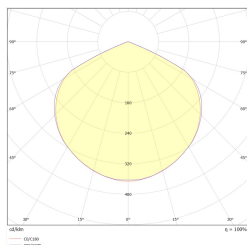

PRIMO TRL M1 180 NM AT B + ADAPTÉR TM-TL.M1ATN80SB

Klikněte na vybranou ikonu pro stažení souboru:

Číslo: 3225

Číslo: 3225

Číslo: 3225

Číslo: DIT_001

Číslo: V1.3

Výrobce	TM Technologie
Rodina	PRIMO TRL
Barva/Barva dle RAL	černá , RAL9005
Typ testu	autotest
Pracovní režim	NM
Jmenovitá pracovní doba	3 h
Stupeň ochrany	IP20
Stupeň ochrany proti nárazu	IK08
Třídy ochrany el. spotřebičů	I
Materiál tělesa	ocel
Způsob instalace*	stropní, na omítku
Světelný tok (napájení z baterie)	326 lm
Zdroj světla	LED
Výkon světelného zdroje	2.5 W
Činný výkon	1.6 W
Jmenovité střídavé napětí	210-250 V
Jmenovité stejnosměrné napětí	- V
Životnost LED	50000 h
Teplota barvy	5700 K
Minimální teplota	+ 0 °C
Maximální teplota	+ 35 °C
Baterie	LiFePO4/C (LN) 3.2V 3.0-3.2Ah
Záruka (korpus, elektronika, světelný zdroj)	36 měsíce
Rozměry L x W x H [±2 mm]	350 mm x 50 mm x 89 mm