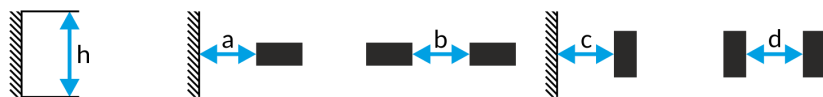

PRIMO TRL M1 180 NM AT B + ADAPTÉR TM-TL.M1ATN80SB

Klikněte na vybranou ikonu pro stažení souboru:

Číslo: 3225

Číslo: 3225

Číslo: 3225

Číslo: DIT_001

Číslo: V1.3

Výrobce	TM Technologie
Rodina	PRIMO TRL
Barva/Barva dle RAL	černá , RAL9005
Typ testu	autotest
Pracovní režim	NM
Jmenovitá pracovní doba	3 h
Stupeň ochrany	IP20
Stupeň ochrany proti nárazu	IK08
Třídy ochrany el. spotřebičů	I
Materiál tělesa	ocel
Způsob instalace*	stropní, na omítku
Světelný tok (napájení z baterie)	326 lm
Zdroj světla	LED
Výkon světelného zdroje	2.5 W
Činný výkon	1.6 W
Jmenovité střídavé napětí	210-250 V
Jmenovité stejnosměrné napětí	- V
Životnost LED	50000 h
Teplota barvy	5700 K
Minimální teplota	+ 0 °C
Maximální teplota	+ 35 °C
Baterie	LiFePO4/C (LN) 3.2V 3.0-3.2Ah
Záruka (korpus, elektronika, světelný zdroj)	36 měsíce
Rozměry L x W x H [±2 mm]	350 mm x 50 mm x 89 mm

2,5	3,5	9	3,5	9
3	4,5	10	4,5	10
4	5	12,5	5	12,5
5	5,5	14,5	5,5	14,5
6	5	16,5	5	16,5
7	4,5	18	4,5	18
8	4,5	19	4,5	19
9	4	20	4	20
10	4	20	4	20

E_{min} ≥ 0,5 lx

* Další možnosti montáže jsou dostupné s využitím příplatkového příslušenství.