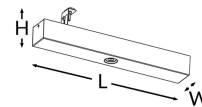

PRIMO TRL M1 180 NM AT W + ADAPTER + FIXED ANGLE BRACKETS TM-TL.M1ATN80KW

Klikněte na vybranou ikonu pro stažení souboru:

Číslo: 3225

Číslo: 3225

Číslo: 3225

Číslo: DIT_001

Číslo: V1.3

Výrobce	TM Technologie
Aplikace	osvětlení otevřeného prostoru
Rodina	PRIMO TRL
Barva/Barva dle RAL	bílý , RAL9003
Typ testu	autotest
Pracovní režim	NM
Jmenovitá pracovní doba	3 h
Stupeň ochrany	IP20
Stupeň ochrany proti nárazu	IK08
Třídy ochrany el. spotřebičů	I
Materiál tělesa	ocel
Způsob instalace*	stropní, na omítku
Světelný tok (napájení z baterie)	326 lm
Zdroj světla	LED
Výkon světelného zdroje	2.5 W
Činný výkon	1.6 W
Jmenovité střídavé napětí	210-250 V
Jmenovité stejnosměrné napětí	- V
Životnost LED	50000 h
Teplota barvy	5700 K
Minimální teplota	+ 0 °C
Maximální teplota	+ 35 °C
Baterie	LiFePO4/C (LN) 3.2V 3.0-3.2Ah
Záruka (korpus, elektronika, světelný zdroj)	36 měsíce
Rozměry L x W x H [±2 mm]	350 mm x 50 mm x 89 mm

h	a	b	c	d
2,5	3,5	9	3,5	9
3	4,5	10	4,5	10
4	5	12,5	5	12,5
5	5,5	14,5	5,5	14,5
6	5	16,5	5	16,5
7	4,5	18	4,5	18
8	4,5	19	4,5	19
9	4	20	4	20
10	4	20	4	20

E_{min} ≥ 0,5 lx

* Další možnosti montáže jsou dostupné s využitím příplatkového příslušenství.