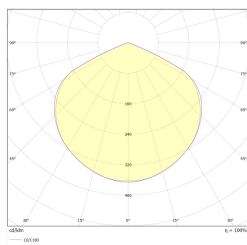

PRIMO TRL M1 180 NM AT W + ADAPTER + FIXED ANGLE BRACKETS TM-TL.M1ATN80KW

Klikněte na vybranou ikonu pro stažení souboru:

Číslo: 3225

Číslo: 3225

Číslo: 3225

Číslo: DIT_001

Číslo: V1.3

Výrobce	TM Technologie
Aplikace	osvětlení otevřeného prostoru
Rodina	PRIMO TRL
Barva/Barva dle RAL	bílý , RAL9003
Typ testu	autotest
Pracovní režim	NM
Jmenovitá pracovní doba	3 h
Stupeň ochrany	IP20
Stupeň ochrany proti nárazu	IK08
Třídy ochrany el. spotřebičů	I
Materiál tělesa	ocel
Způsob instalace*	stropní, na omítku
Světelný tok (napájení z baterie)	326 lm
Zdroj světla	LED
Výkon světelného zdroje	2.5 W
Činný výkon	1.6 W
Jmenovité střídavé napětí	210-250 V
Jmenovité stejnosměrné napětí	- V
Životnost LED	50000 h
Teplota barvy	5700 K
Minimální teplota	+ 0 °C
Maximální teplota	+ 35 °C
Baterie	LiFePO4/C (LN) 3.2V 3.0-3.2Ah
Záruka (korpus, elektronika, světelný zdroj)	36 měsíce
Rozměry L x W x H [±2 mm]	350 mm x 50 mm x 89 mm