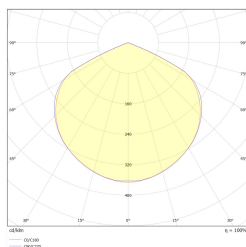

PRIMO TRL M1 180 NM AT B + ADAPTER + FIXED ANGLE BRACKETS TM-TL.M1ATN80KB

Klikněte na vybranou ikonu pro stažení souboru:

Číslo: 3225

Číslo: 3225

Číslo: 3225

Číslo: V1

Číslo: V1.3

Výrobce	TM TECHNOLOGIE
Aplikace	osvětlení otevřeného prostoru
Rodina	PRIMO TRL
Barva/Barva dle RAL	černá , RAL9005
Typ testu	autotest
Pracovní režim	NM
Jmenovitá pracovní doba	3 h
Stupeň ochrany	IP20
Stupeň ochrany proti nárazu	IK08
Třídy ochrany el. spotřebičů	I
Materiál tělesa	ocel
Způsob instalace*	stropní, na omítku
Světelný tok (napájení z baterie)	326 lm
Zdroj světla	LED
Výkon světelného zdroje	2.5 W
Činný výkon	1.6 W
Jmenovité střídavé napětí	210-250 V
Jmenovité stejnosměrné napětí	- V
Životnost LED	50000 h
Teplota barvy	5700 K
Minimální teplota	+ 0 °C
Maximální teplota	+ 35 °C
Baterie	LiFePO4/C (LN) 3.2V 3.0-3.2Ah
Záruka (korpus, elektronika, světelný zdroj)	36 měsíce
Rozměry L x W x H [±2 mm]	350 mm x 50 mm x 89 mm