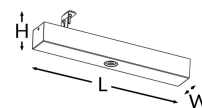

PRIMO TRL M1 180 NM AT B + ADAPTER + FIXED ANGLE BRACKETS TM-TL.M1ATN80KB

Klikněte na vybranou ikonu pro stažení souboru:

Číslo: 3225

Číslo: 3225

Číslo: 3225

Číslo: V1

Číslo: V1.3

Výrobce	TM TECHNOLOGIE
Aplikace	osvětlení otevřeného prostoru
Rodina	PRIMO TRL
Barva/Barva dle RAL	černá , RAL9005
Typ testu	autotest
Pracovní režim	NM
Jmenovitá pracovní doba	3 h
Stupeň ochrany	IP20
Stupeň ochrany proti nárazu	IK08
Třídy ochrany el. spotřebičů	I
Materiál tělesa	ocel
Způsob instalace*	stropní, na omítku
Světelný tok (napájení z baterie)	326 lm
Zdroj světla	LED
Výkon světelného zdroje	2.5 W
Činný výkon	1.6 W
Jmenovité střídavé napětí	210-250 V
Jmenovité stejnosměrné napětí	- V
Životnost LED	50000 h
Teplota barvy	5700 K
Minimální teplota	+ 0 °C
Maximální teplota	+ 35 °C
Baterie	LiFePO4/C (LN) 3.2V 3.0-3.2Ah
Záruka (korpus, elektronika, světelný zdroj)	36 měsíce
Rozměry L x W x H [±2 mm]	350 mm x 50 mm x 89 mm

h	a	b	c	d
2,5	3,5	9	3,5	9
3	4,5	10	4,5	10
4	5	12,5	5	12,5
5	5,5	14,5	5,5	14,5
6	5	16,5	5	16,5
7	4,5	18	4,5	18
8	4,5	19	4,5	19
9	4	20	4	20
10	4	20	4	20

E_{min} ≥ 0,5 lx

* Další možnosti montáže jsou dostupné s využitím příplatkového příslušenství.