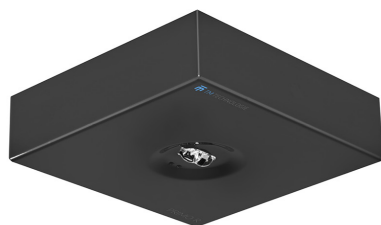

PRIMO R C1 60 NM AT B TM-PR.C1ATN600B

Klikněte na vybranou ikonu pro stažení souboru:

Číslo: 0825

Číslo: 4601/2022
Platný do:
21.03.2027

Číslo: 88-128842

Číslo:
B_BK_60112_0430_2024
Platný do:
24.01.2030

Číslo: 0825

Číslo: DC-UAE-
0206
Platný do:
21.03.2027

Číslo: 0825

Číslo: V1

Číslo: V1.7

Výrobce	TM TECHNOLOGIE
Aplikace	evakuační osvětlení
Rodina	PRIMO R
Barva/Barva dle RAL	černá , RAL9005
Typ testu	autotest
Pracovní režim	NM
Jmenovitá pracovní doba	1 h
Stupeň ochrany	IP20
Stupeň ochrany proti nárazu	IK05
Třídy ochrany el. spotřebičů	I
Materiál tělesa	ocel
Způsob instalace*	na omítku, nástěnný, stropní
Světelný tok (napájení z baterie)	289 lm
Zdroj světla	LED
Výkon světelného zdroje	2.5 W
Činný výkon	1.2 W
Jmenovité střídavé napětí	210-250 V
Životnost LED	50000 h
Teplota barvy	5700 K
Minimální teplota	+10 °C
Maximální teplota	+35 °C
Baterie	LiFePO4/C (LN) 3.2V 1.5-1.6Ah
Záruka (korpus, elektronika, světelný zdroj)	36 měsíce
Rozměry L x W x H [±2 mm]	136 mm x 36 mm x 131 mm