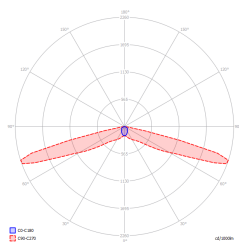

Číslo: 0125

Číslo:
2291559.02-UAE
Platný do:
05.11.2026

REACH
compliant

RoHS
compliant

Číslo: 0125

Číslo: V1.14

Výrobce	TM Technologie
Aplikace	evakuační osvětlení
Rodina	ONTEC C
Barva/Barva dle RAL	bílý , RAL9003
Typ testu	DATA2 RADIO
Pracovní režim	M
Jmenovitá pracovní doba	3 h
Stupeň ochrany	IP20
Stupeň ochrany proti nárazu	IK03
Třídy ochrany el. spotřebičů	II
Materiál tělesa	plast
Způsob instalace*	zapuštěný/vestavný, stropní
Světelný tok (napájení z baterie)	353 lm
Zdroj světla	LED
Výkon světelného zdroje	3 W
Činný výkon	8.6 W
Jmenovité střídavé napětí	210-250 V
Životnost LED	50000 h
Teplota barvy	5700 K
Minimální teplota	+10 °C
Maximální teplota	+35 °C
Baterie	LiFePO4/C (LN) 6.4V 3.0-3.2Ah
Záruka (korpus, elektronika, světelný zdroj)	60 měsíce
Rozměry H x Ø [±2 mm]	14 mm x 90 mm