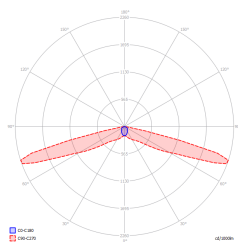

Číslo: 0125

Číslo:
2291559.02-UAE
Platný do:
05.11.2026

REACH
compliant

RoHS
compliant

Číslo: 0125

Číslo: V1.14

Výrobce	TM TECHNOLOGIE
Aplikace	evakuační osvětlení
Rodina	ONTEC C
Barva/Barva dle RAL	bílý , RAL9003
Typ testu	DATA2 RADIO
Pracovní režim	M
Jmenovitá pracovní doba	3 h
Stupeň ochrany	IP20
Stupeň ochrany proti nárazu	IK03
Třídy ochrany el. spotřebičů	II
Materiál tělesa	plast
Způsob instalace*	zapuštěný/vestavný, stropní
Světelný tok (napájení z baterie)	353 lm
Zdroj světla	LED
Výkon světelného zdroje	3 W
Činný výkon	8.6 W
Jmenovité střídavé napětí	210-250 V
Životnost LED	50000 h
Teplota barvy	5700 K
Minimální teplota	+10 °C
Maximální teplota	+35 °C
Baterie	LiFePO4/C (LN) 6.4V 3.0-3.2Ah
Záruka (korpus, elektronika, světelný zdroj)	60 měsíce
Rozměry H x Ø [±2 mm]	14 mm x 90 mm