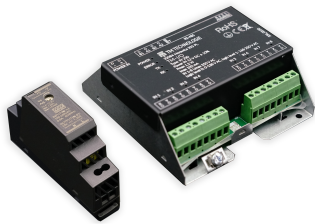

## SADA TM-I/O IN SW DIN TM-MN.UN.ZSD001

Klikněte na vybranou ikonu pro stažení souboru:

Číslo: 5125

Číslo: 5125

Číslo: 5125

### ATRIBUTY

Kategorie	<b>systemy</b>
Aplikace	<b>doplňky</b>
Kompatibilní s	<b>system DALI2, system DATA3, TM-CB A, TM-CB M, system DATA2 RADIO, system DATA2</b>

### ROZMĚRY

Rozměry **L x W x H** [±2 mm] **131 mm x 110 mm x 57 mm**