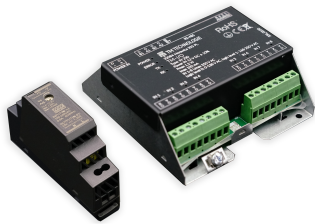

SADA TM-I/O IN SW DIN TM-MN.UN.ZSD001

Klikněte na vybranou ikonu pro stažení souboru:

Číslo: 5125

Číslo: 5125

Číslo: 5125

ATRIBUTY

Kategorie	systemy
Aplikace	doplňky
Kompatibilní s	system DALI2, system DATA3, TM-CB A, TM-CB M, system DATA2 RADIO, system DATA2

ROZMĚRY

Rozměry **L x W x H** [± 2 mm] **131 mm x 110 mm x 57 mm**