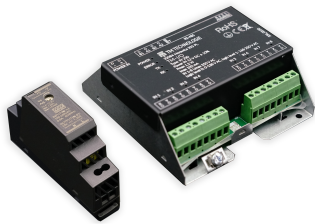

SADA TM-I/O IN SW DIN TM-MN.UN.ZSD001

Klikněte na vybranou ikonu pro stažení souboru:

Číslo: 5125

Číslo: 5125

Číslo: 5125

ATRIBUTY

Kategorie	systemy
Aplikace	doplňky
Kompatibilní s	system DALI2, system DATA3, TM-CB A, TM-CB M, system DATA2 RADIO, system DATA2

ROZMĚRY

Rozměry **L x W x H** [±2 mm] **131 mm x 110 mm x 57 mm**