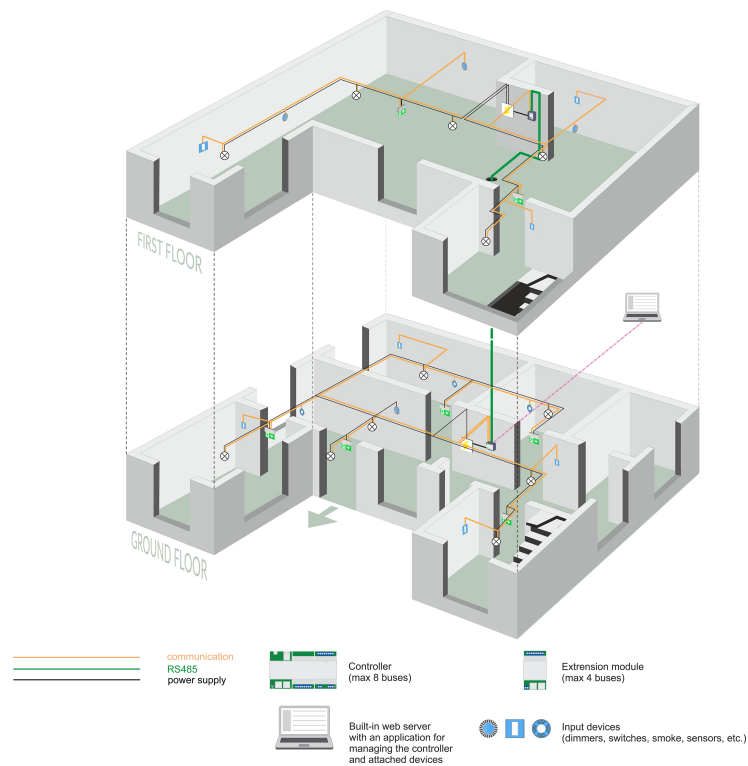

Kontrola stavu, konfigurace a správy svítidel, zejména nouzového osvětlení, a monitorování dalších bezpečnostních zařízení a zařízení ve verzi DALI.

Vytvořeno za účelem usnadnění obsluhy a správy svítidel nouzového osvětlení na základě pokynů stanovených v normách týkajících se nouzového osvětlení (IEC 50172 Systémy nouzového evakuačního osvětlení).

Tento ovladač má ergonomickou konstrukci, přizpůsobenou pro montáž do rozvaděčů.

TM.ID-Master DALI-2 poskytuje přístup k internetové aplikaci.

TELEKOMUNIKAČNÍ KABELY

Telekomunikační kabely s vhodnou požární klasifikací a integritou obvodu v případě požáru (je-li k dispozici)

Průřez přírodního kabelu AC 0,14 - 2,5 mm²
Komunikační protokol DALI-2, TCP IP/MODBUS

TOPOLOGIE

TM-MN.DL02PD

Stupeň těsnosti IP30

- » materiál pouzdra: kov,
- » zasklení vyrobená z materiálu PMMA.

Do krytu se vejde ústředna a dva zdroje energie sběrnice DALI-2 nebo šest zdrojů energie sběrnice DALI-2.