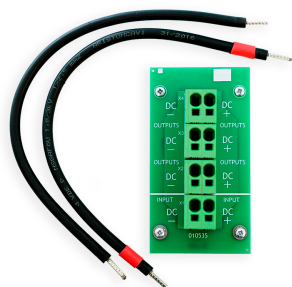

SADA DC CB01 KOMPATIBILNÍ SE SYSTÉMEM TM-CB M 4, 5, 6, 7 TM-MN.CB01MS

Klikněte na vybranou ikonu pro stažení souboru:

Číslo: 33A23

Číslo: 33A23

Číslo: 33A23

Sada slouží k doplnění systému
o další podružné rozvaděče.

Jeden rozvaděč DC umožňuje
připojit maximálně tři podružné
rozvaděče k hlavnímu rozvaděči.

ATRIBUTY

Kategorie	systemy
Aplikace	centrální baterie
Kompatibilní s	TM-CB M

ROZMĚRY

Rozměry **L x W x H** [±2 mm] **144 mm x 63 mm x 57 mm**