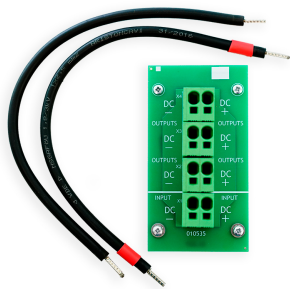

SADA DC CB01 KOMPATIBILNÍ SE SYSTÉMEM TM-CB M 4, 5, 6, 7 TM-MN.CB01MS

Klikněte na vybranou ikonu pro stažení souboru:

Číslo: 33A23

Číslo: 33A23

Číslo: 33A23

Sada slouží k doplnění systému
o další podružné rozvaděče.

Jeden rozvaděč DC umožňuje
připojit maximálně tři podružné
rozvaděče k hlavnímu rozvaděči.

ATRIBUTY

Kategorie	systemy
Aplikace	centrální baterie
Kompatibilní s	TM-CB M

ROZMĚRY

Rozměry **L x W x H** [± 2 mm] **144 mm x 63 mm x 57 mm**