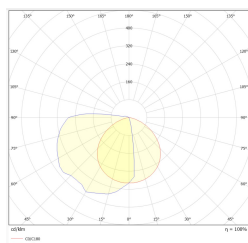

INDUST JW M5 CBA B TM-JW.M5CBM090B

Klikněte na vybranou ikonu pro stažení souboru:

Číslo: 3425

Číslo: 3425

Číslo: 3425

Číslo: DIT_004

Číslo: V1.0

Výrobce	TM Technologie
Aplikace	osvětlení otevřeného prostoru
Rodina	INDUST J
Barva/Barva dle RAL	černá , RAL9005
Typ testu	CBM - adresovatelná centrální baterie
Pracovní režim	CB
Stupeň ochrany	IP66, IP69
Stupeň ochrany proti nárazu	IK08
Třídy ochrany el. spotřebičů	I
Materiál tělesa	ocel
Způsob instalace*	nástěnný
Světelný tok (napájení z baterie)	540* lm
Zdroj světla	LED
Výkon světelného zdroje	5.8 W
Činný výkon	* W
Jmenovité střídavé napětí	210-250 V
Jmenovité stejnosměrné napětí	186-254 V
Životnost LED	50000 h
Teplota barvy	5700
Minimální teplota	-15 °C
Maximální teplota	+55 °C
Baterie	-
Záruka (korpus, elektronika, světelný zdroj)	60 měsíce
Rozměry L x W x H [±2 mm]	206 mm x 134 mm x 167 mm