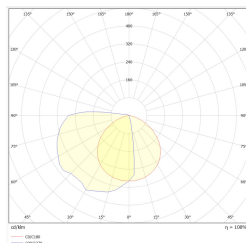

INDUST JW M5 CBA B TM-JW.M5CBM090B

Klikněte na vybranou ikonu pro stažení souboru:

Číslo: 3425

Číslo: 3425

Číslo: 3425

Číslo: DIT_004

Číslo: V1.0

| | |
|--|--|
| Výrobce | TM Technologie |
| Applikace | osvětlení otevřeného prostoru |
| Rodina | INDUST J |
| Barva/Barva dle RAL | černá , RAL9005 |
| Typ testu | CBM - adresovatelná centrální baterie |
| Pracovní režim | CB |
| Stupeň ochrany | IP66, IP69 |
| Stupeň ochrany proti nárazu | IK08 |
| Třídy ochrany el. spotřebičů | I |
| Materiál tělesa | ocel |
| Způsob instalace* | nástěnný |
| Světelný tok (napájení z baterie) | 540* lm |
| Zdroj světla | LED |
| Výkon světelného zdroje | 5.8 W |
| Činný výkon | * W |
| Jmenovité střídavé napětí | 210-250 V |
| Jmenovité stejnosměrné napětí | 186-254 V |
| Životnost LED | 50000 h |
| Teplota barvy | 5700 |
| Minimální teplota | -15 °C |
| Maximální teplota | +55 °C |
| Baterie | - |
| Záruka (korpus, elektronika, světelný zdroj) | 60 měsíce |
| Rozměry L x W x H [±2 mm] | 206 mm x 134 mm x 167 mm |