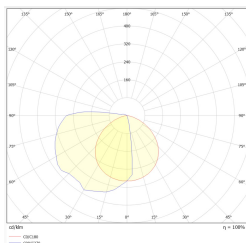

INDUST JW M1 CBA B TM-JW.M1CBM090B

Klikněte na vybranou ikonu pro stažení souboru:

Číslo: 3425

Číslo: 3425

Číslo: 3425

Číslo: V2

Číslo: V1.0

Výrobce	TM TECHNOLOGIE
Applikace	osvětlení otevřeného prostoru
Rodina	INDUST J
Barva/Barva dle RAL	černá , RAL9005
Typ testu	CBM - adresovatelná centrální baterie
Pracovní režim	CB
Stupeň ochrany	IP66, IP69
Stupeň ochrany proti nárazu	IK08
Třídy ochrany el. spotřebičů	I
Materiál tělesa	ocel
Způsob instalace*	nástěnný
Světelný tok (napájení z baterie)	350* lm
Zdroj světla	LED
Výkon světelného zdroje	3 W
Činný výkon	4.4 W
Jmenovité střídavé napětí	210-250 V
Jmenovité stejnosměrné napětí	186-254 V
Životnost LED	50000 h
Teplota barvy	5700
Minimální teplota	-15 °C
Maximální teplota	+55 °C
Baterie	-
Záruka (korpus, elektronika, světelný zdroj)	60 měsíce
Rozměry L x W x H [±2 mm]	206 mm x 134 mm x 167 mm