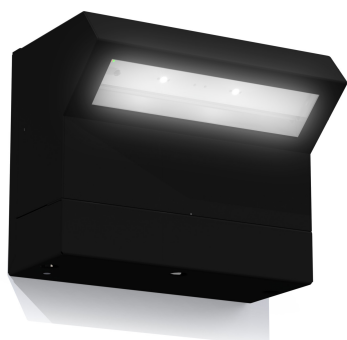

INDUST JW M1 CBA B TM-JW.M1CBM090B

Klikněte na vybranou ikonu pro stažení souboru:

Číslo: 3425

Číslo: 3425

Číslo: 3425

Číslo: DIT_004

Číslo: V1.0

Výrobce	TM Technologie
Applikace	osvětlení otevřeného prostoru
Rodina	INDUST J
Barva/Barva dle RAL	černá , RAL9005
Typ testu	CBM - adresovatelná centrální baterie
Pracovní režim	CB
Stupeň ochrany	IP66, IP69
Stupeň ochrany proti nárazu	IK08
Třídy ochrany el. spotřebičů	I
Materiál tělesa	ocel
Způsob instalace*	nástěnný
Světelný tok (napájení z baterie)	350* lm
Zdroj světla	LED
Výkon světelného zdroje	3 W
Činný výkon	4.4 W
Jmenovité střídavé napětí	210-250 V
Jmenovité stejnosměrné napětí	186-254 V
Životnost LED	50000 h
Teplota barvy	5700
Minimální teplota	-15 °C
Maximální teplota	+55 °C
Baterie	-
Záruka (korpus, elektronika, světelný zdroj)	60 měsíce
Rozměry L x W x H [±2 mm]	206 mm x 134 mm x 167 mm