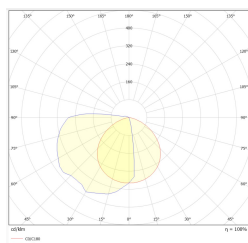

INDUST JW M1 CBA B TM-JW.M1CBM090B

Klikněte na vybranou ikonu pro stažení souboru:

Číslo: 3425

Číslo: 3425

Číslo: 3425

Číslo: DIT_004

Číslo: V1.0

Výrobce	TM Technologie
Applikace	osvětlení otevřeného prostoru
Rodina	INDUST J
Barva/Barva dle RAL	černá , RAL9005
Typ testu	CBM - adresovatelná centrální baterie
Pracovní režim	CB
Stupeň ochrany	IP66, IP69
Stupeň ochrany proti nárazu	IK08
Třídy ochrany el. spotřebičů	I
Materiál tělesa	ocel
Způsob instalace*	nástěnný
Světelný tok (napájení z baterie)	350* lm
Zdroj světla	LED
Výkon světelného zdroje	3 W
Činný výkon	4.4 W
Jmenovité střídavé napětí	210-250 V
Jmenovité stejnosměrné napětí	186-254 V
Životnost LED	50000 h
Teplota barvy	5700
Minimální teplota	-15 °C
Maximální teplota	+55 °C
Baterie	-
Záruka (korpus, elektronika, světelný zdroj)	60 měsíce
Rozměry L x W x H [±2 mm]	206 mm x 134 mm x 167 mm