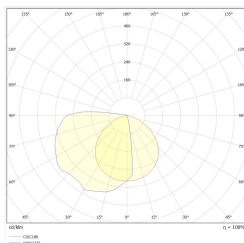

# INDUST JW M1 CBA B TM-JW.M1CBM090B

Klikněte na vybranou ikonu pro stažení souboru:

Číslo: 3425

Číslo: 3425

Číslo: 3425

Číslo: DIT\_004

Číslo: V1.0

Výrobce	<b>TM Technologie</b>
Applikace	<b>osvětlení otevřeného prostoru</b>
Rodina	<b>INDUST J</b>
Barva/Barva dle RAL	<b>černá , RAL9005</b>
Typ testu	<b>CBM - adresovatelná centrální baterie</b>
Pracovní režim	<b>CB</b>
Stupeň ochrany	<b>IP66, IP69</b>
Stupeň ochrany proti nárazu	<b>IK08</b>
Třídy ochrany el. spotřebičů	<b>I</b>
Materiál tělesa	<b>ocel</b>
Způsob instalace*	<b>nástěnný</b>
Světelný tok ( napájení z baterie )	<b>350* lm</b>
Zdroj světla	<b>LED</b>
Výkon světelného zdroje	<b>3 W</b>
Činný výkon	<b>4.4 W</b>
Jmenovité střídavé napětí	<b>210-250 V</b>
Jmenovité stejnosměrné napětí	<b>186-254 V</b>
Životnost LED	<b>50000 h</b>
Teplota barvy	<b>5700</b>
Minimální teplota	<b>-15 °C</b>
Maximální teplota	<b>+55 °C</b>
Baterie	<b>-</b>
Záruka (korpus, elektronika, světelný zdroj)	<b>60 měsíce</b>
Rozměry <b>L x W x H</b> [±2 mm]	<b>206 mm x 134 mm x 167 mm</b>