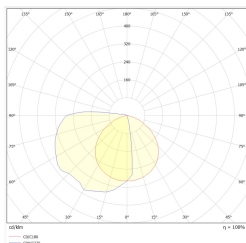

INDUST JF M1 CBM B

TM-JF.M1CBM090B

Klikněte na vybranou ikonu pro stažení souboru:

Číslo: 3425

Číslo: 3425

Číslo: DIT_004

Číslo: V1.0

Výrobce	TM Technologie
Aplikace	osvětlení otevřeného prostoru
Rodina	INDUST J
Barva/Barva dle RAL	černá , RAL9005
Typ testu	CBM - adresovatelná centrální baterie
Pracovní režim	CB
Stupeň ochrany	IP66, IP69
Stupeň ochrany proti nárazu	IK08
Třídy ochrany el. spotřebičů	I
Materiál tělesa	ocel
Způsob instalace*	k zemi
Světelný tok (napájení z baterie)	367 lm
Zdroj světla	LED
Výkon světelného zdroje	3 W
Činný výkon	4.4 W
Jmenovité střídavé napětí	210-250 V
Jmenovité stejnosměrné napětí	186-254 V
Životnost LED	50000 h
Teplota barvy	5700
Minimální teplota	-15 °C
Maximální teplota	+55 °C
Baterie	-
Záruka (korpus, elektronika, světelný zdroj)	60 měsíce
Rozměry L x W x H [±2 mm]	206 mm x 134 mm x 900 mm