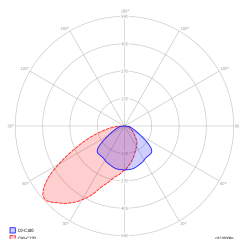

Číslo: 0925

Číslo: 0925

Číslo: DIT\_001

Číslo: V2.12

Výrobce	<b>TM Technologie</b>
Aplikace	<b>evakuační osvětlení</b>
Rodina	<b>ITECH</b>
Barva/Barva dle RAL	<b>bílý , RAL9003</b>
Typ testu	<b>standard</b>
Pracovní režim	<b>NM</b>
Jmenovitá pracovní doba	<b>1 h</b>
Stupeň ochrany	<b>IP65</b>
Stupeň ochrany proti nárazu	<b>IK06</b>
Třídy ochrany el. spotřebičů	<b>II</b>
Materiál tělesa	<b>plast</b>
Způsob instalace*	<b>na omítku, zapuštěný/vestavný, závěsná, stropní, pod úhlem</b>
Světelný tok ( napájení z baterie )	<b>358 lm</b>
Zdroj světla	<b>LED</b>
Výkon světelného zdroje	<b>2 W</b>
Činný výkon	<b>1.2 W</b>
Jmenovité střídavé napětí	<b>210-250 V</b>
Životnost LED	<b>50000 h</b>
Teplota barvy	<b>5700 K</b>
Minimální teplota	<b>+ 0 °C</b>
Maximální teplota	<b>+40 °C</b>
Baterie	<b>LiFePO4/C (LN) 3.2V 1.5-1.6Ah</b>
Záruka (korpus, elektronika, světelný zdroj)	<b>24 měsíce</b>
Rozměry <b>H x Ø</b> [±2 mm]	<b>74 mm x 171 mm</b>