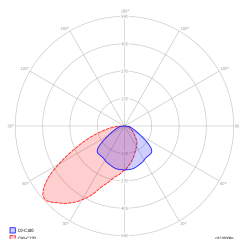

Číslo: 0925

Číslo: V1

Číslo: V2.12

Výrobce	TM Technologie
Aplikace	evakuační osvětlení
Rodina	ITECH
Barva/Barva dle RAL	bílý , RAL9003
Typ testu	standard
Pracovní režim	NM
Jmenovitá pracovní doba	1 h
Stupeň ochrany	IP65
Stupeň ochrany proti nárazu	IK06
Třídy ochrany el. spotřebičů	II
Materiál tělesa	plast
Způsob instalace*	na omítku, zapuštěný/vestavný, závěsná, stropní, pod úhlem
Světelný tok (napájení z baterie)	358 lm
Zdroj světla	LED
Výkon světelného zdroje	2 W
Činný výkon	1.2 W
Jmenovité střídavé napětí	210-250 V
Životnost LED	50000 h
Teplota barvy	5700 K
Minimální teplota	+ 0 °C
Maximální teplota	+40 °C
Baterie	LiFePO4/C (LN) 3.2V 1.5-1.6Ah
Záruka (korpus, elektronika, světelný zdroj)	24 měsíce
Rozměry H x Ø [±2 mm]	74 mm x 171 mm