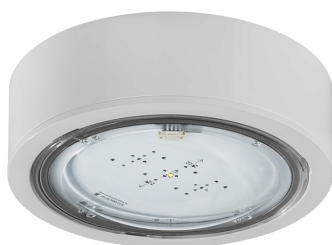

# ITECH M1 60 NM AT G TM-IT.M1ATN660G

Klikněte na vybranou ikonu pro stažení souboru:

Číslo: 0925

Číslo: 4570/2022  
Platný do:  
10.04.2027

Číslo: 88-137960

Číslo:  
B\_BK\_60112\_0422\_2024  
Platný do:  
24.01.2030

Číslo: 0925

Číslo: 0925

Číslo: DIT\_001

Číslo: V2.12

Výrobce	<b>TM Technologie</b>
Aplikace	<b>osvětlení otevřeného prostoru</b>
Rodina	<b>ITECH</b>
Barva/Barva dle RAL	<b>šedá , RAL7035</b>
Typ testu	<b>autotest</b>
Pracovní režim	<b>NM</b>
Jmenovitá pracovní doba	<b>1 h</b>
Stupeň ochrany	<b>IP65</b>
Stupeň ochrany proti nárazu	<b>IK06</b>
Třídy ochrany el. spotřebičů	<b>II</b>
Materiál tělesa	<b>plast</b>
Způsob instalace*	<b>na omítku, zapuštěný/vestavný, závěsná, stropní, pod úhlem</b>
Světelný tok ( napájení z baterie )	<b>389 lm</b>
Zdroj světla	<b>LED</b>
Výkon světelného zdroje	<b>2 W</b>
Činný výkon	<b>1.2 W</b>
Jmenovité střídavé napětí	<b>210-250 V</b>
Životnost LED	<b>50000 h</b>
Teplota barvy	<b>5700 K</b>
Minimální teplota	<b>+ 0 °C</b>
Maximální teplota	<b>+40 °C</b>
Baterie	<b>LiFePO4/C (LN) 3.2V 1.5-1.6Ah</b>
Záruka (korpus, elektronika, světelný zdroj)	<b>36 měsíce</b>
Rozměry <b>H x Ø</b> [±2 mm]	<b>74 mm x 171 mm</b>