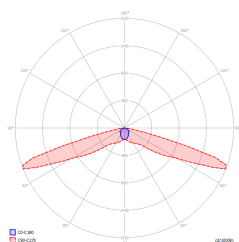

Číslo: 0925

Číslo: DIT_001

Číslo: V2.12

Výrobce	TM Technologie
Aplikace	evakuační osvětlení
Rodina	ITECH
Barva/Barva dle RAL	černá , RAL9005
Typ testu	DATA2
Pracovní režim	M
Jmenovitá pracovní doba	3 h
Stupeň ochrany	IP65
Stupeň ochrany proti nárazu	IK06
Třídy ochrany el. spotřebičů	II
Materiál tělesa	plast
Způsob instalace*	na omítku, zapuštěný/vestavný, závěsná, stropní, pod úhlem
Světelný tok (napájení z baterie)	478 lm
Zdroj světla	LED
Výkon světelného zdroje	4.5 W
Činný výkon	6 W
Jmenovité střídavé napětí	210-250 V
Jmenovité stejnosměrné napětí	- V
Životnost LED	50000 h
Teplota barvy	5700 K
Minimální teplota	+ 0 °C
Maximální teplota	+40 °C
Baterie	LiFePO4/C (LN) 6.4V 3.0-3.2Ah
Záruka (korpus, elektronika, světelný zdroj)	60 měsíce
Rozměry H x Ø [±2 mm]	74 mm x 171 mm