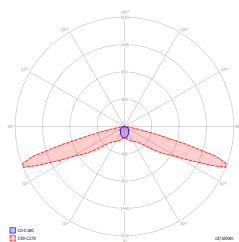

Číslo: 0925

Číslo: V1

Číslo: V2.12

Výrobce	TM Technologie
Aplikace	evakuační osvětlení
Rodina	ITECH
Barva/Barva dle RAL	černá , RAL9005
Typ testu	DATA2
Pracovní režim	M
Jmenovitá pracovní doba	1 h
Stupeň ochrany	IP65
Stupeň ochrany proti nárazu	IK06
Třídy ochrany el. spotřebičů	II
Materiál tělesa	plast
Způsob instalace*	na omítku, zapuštěný/vestavný, závěsná, stropní, pod úhlem
Světelný tok (napájení z baterie)	478 lm
Zdroj světla	LED
Výkon světelného zdroje	4.5 W
Činný výkon	6 W
Jmenovité střídavé napětí	210-250 V
Jmenovité stejnosměrné napětí	- V
Životnost LED	50000 h
Teplota barvy	5700 K
Minimální teplota	+ 0 °C
Maximální teplota	+40 °C
Baterie	LiFePO4/C (LN) 6.4V 1.5-1.6Ah
Záruka (korpus, elektronika, světelný zdroj)	60 měsíce
Rozměry H x Ø [±2 mm]	74 mm x 171 mm

* Další možnosti montáže jsou dostupné s využitím příplatkového příslušenství.

2,5	8,5	19,5	-	-
3	10	22	-	-
4	12	27,5	-	-
5	13,5	32	-	-
6	15	36	-	-
7	12	39	-	-
8	7	35	-	-
9	5,5	30	-	-
10	5,5	25	-	-

$E_{min} \geq 1 \text{ lx}$