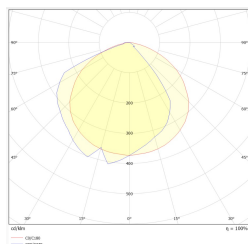

Výrobce	TM Technologie
Aplikace	osvětlení otevřeného prostoru
Rodina	INDUST N
Barva/Barva dle RAL	bílý , RAL9003
Typ testu	CBM - adresovatelná centrální baterie
Pracovní režim	CB
Stupeň ochrany	IP66, IP69
Stupeň ochrany proti nárazu	IK08
Třídy ochrany el. spotřebičů	I
Materiál tělesa	ocel
Způsob instalace*	na omítku, nástěnný
Světelný tok (napájení z baterie)	327 lm
Zdroj světla	LED
Výkon světelného zdroje	3 W
Činný výkon	4.4 W
Jmenovité střídavé napětí	210-250 V
Jmenovité stejnosměrné napětí	186-254 V
Životnost LED	50000 h
Teplota barvy	5700 K
Minimální teplota	-15 °C
Maximální teplota	+55 °C
Baterie	-
Záruka (korpus, elektronika, světelný zdroj)	60 měsíce
Rozměry L x W x H [±2 mm]	243 mm x 114 mm x 195 mm