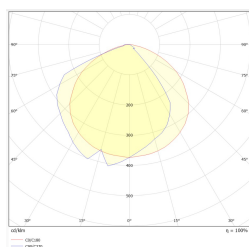

# INDUST N M1 CB N TM-IN.M1CB0090N

Klikněte na vybranou ikonu pro stažení souboru:

Číslo: 2825

Číslo: 5048/2023  
Platný do:  
27.07.2028

Číslo: 2825

Číslo: 2825

Číslo: V1.3

Výrobce	<b>TM Technologie</b>
Aplikace	<b>osvětlení otevřeného prostoru</b>
Rodina	<b>INDUST N</b>
Typ testu	<b>CB - centrální baterie</b>
Pracovní režim	<b>CB</b>
Stupeň ochrany	<b>IP66, IP69</b>
Stupeň ochrany proti nárazu	<b>IK08</b>
Třídy ochrany el. spotřebičů	<b>I</b>
Materiál tělesa	<b>nerozová ocel</b>
Způsob instalace*	<b>na omítku, nástěnný</b>
Světelný tok ( napájení z baterie )	<b>327 lm</b>
Zdroj světla	<b>LED</b>
Výkon světelného zdroje	<b>3 W</b>
Činný výkon	<b>4.5 W</b>
Jmenovité střídavé napětí	<b>210-250 V</b>
Jmenovité stejnosměrné napětí	<b>186-254 V</b>
Životnost LED	<b>50000 h</b>
Teplota barvy	<b>5700 K</b>
Minimální teplota	<b>-15 °C</b>
Maximální teplota	<b>+55 °C</b>
Záruka (korpus, elektronika, světelný zdroj)	<b>60 měsíce</b>
Rozměry <b>L x W x H</b> [±2 mm]	<b>243 mm x 114 mm x 195 mm</b>