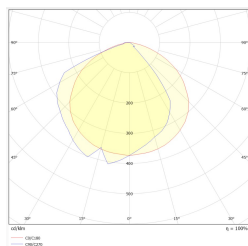

Výrobce	TM TECHNOLOGIE
Aplikace	osvětlení otevřeného prostoru
Rodina	INDUST N
Barva/Barva dle RAL	bílý , RAL9003
Typ testu	autotest
Pracovní režim	NM
Jmenovitá pracovní doba	1 h
Stupeň ochrany	IP66, IP69
Stupeň ochrany proti nárazu	IK08
Třídy ochrany el. spotřebičů	I
Materiál tělesa	ocel
Způsob instalace*	na omítku, nástěnný
Světelný tok (napájení z baterie)	327 lm
Zdroj světla	LED
Výkon světelného zdroje	3 W
Činný výkon	1.2 W
Jmenovité střídavé napětí	210-250 V
Životnost LED	50000 h
Teplota barvy	5700 K
Minimální teplota	+ 0 °C
Maximální teplota	+40 °C
Baterie	LiFePO4/C (LN) 3.2V 1.5-1.6Ah
Záruka (korpus, elektronika, světelný zdroj)	36 měsíce
Rozměry L x W x H [±2 mm]	243 mm x 114 mm x 195 mm