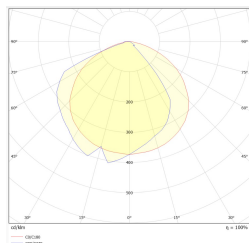

Výrobce	TM Technologie
Aplikace	osvětlení otevřeného prostoru
Rodina	INDUST N
Barva/Barva dle RAL	bílý , RAL9003
Typ testu	autotest
Pracovní režim	NM
Jmenovitá pracovní doba	1 h
Stupeň ochrany	IP66, IP69
Stupeň ochrany proti nárazu	IK08
Třídy ochrany el. spotřebičů	I
Materiál tělesa	ocel
Způsob instalace*	na omítku, nástěnný
Světelný tok (napájení z baterie)	327 lm
Zdroj světla	LED
Výkon světelného zdroje	3 W
Činný výkon	1.2 W
Jmenovité střídavé napětí	210-250 V
Životnost LED	50000 h
Teplota barvy	5700 K
Minimální teplota	+ 0 °C
Maximální teplota	+40 °C
Baterie	LiFePO4/C (LN) 3.2V 1.5-1.6Ah
Záruka (korpus, elektronika, světelný zdroj)	36 měsíce
Rozměry L x W x H [±2 mm]	243 mm x 114 mm x 195 mm