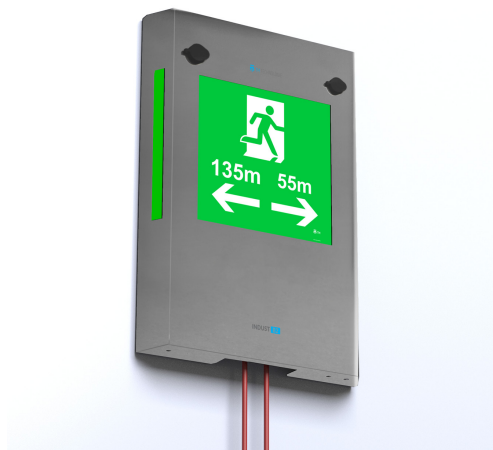

INDUST B 20 CB A

TM-B2.00CB0090A

Klikněte na vybranou ikonu pro stažení souboru:

Číslo: 3625

Číslo: 5386/2024
Platný do:
15.05.2029

Číslo: 3625

Číslo: 3625

Číslo: V1.0

Výrobce	TM Technologie
Aplikace	označení směru úniku, osvětlení říkové cesty
Rodina	INDUST B2
Typ testu	CB - centrální baterie
Pracovní režim	CB
Stupeň ochrany	IP66, IP69
Stupeň ochrany proti nárazu	IK08
Třídy ochrany el. spotřebičů	I
Materiál tělesa	nerozovná ocel
Způsob instalace*	na omítku, nástěnný
Jas	>200 cd/m ²
Zdroj světla	LED
Výkon světelného zdroje	1.6 W
Činný výkon	4.2 W
Jmenovité střídavé napětí	220-240 V
Jmenovité stejnosměrné napětí	186-254 V
Životnost LED	50000 h
Teplota barvy	5700 K
Minimální teplota	-25 °C
Maximální teplota	+45 °C
Baterie	-
Záruka (korpus, elektronika, světelný zdroj)	60 měsíce
Rozměry L x W x H [±2 mm]	481 mm x 75 mm x 692 mm