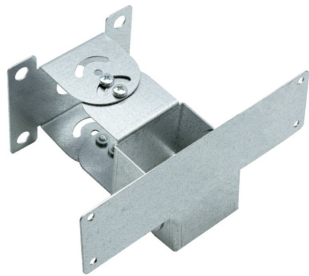

## MONTÁŽNÍ SADA ONTEC S OTOČNÁ OS14 SUROVÝ TM-AKC.OS14

Klikněte na vybranou ikonu pro stažení souboru:

Výrobce **TM Technologie**  
Kategorie **doplňky**

Kompatibilní s **ONTEC S**

Rozměry **L x W x H** [±2 mm] **209 mm x 111 mm x 98 mm**