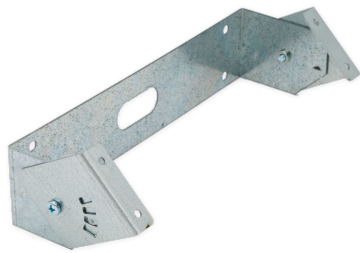

MONTÁŽNÍ SADA ONTEC S NASTAVITELNÁ 90° OS04 SUROWY TM-AKC.OS04

Klikněte na vybranou ikonu pro stažení souboru:

Číslo: V1.3

Výrobce **TM Technologie**

Kategorie **doplňky**

Kompatibilní s **ONTEC S**

Rozměry **L x W x H** [± 2 mm] **214 mm x 81 mm x 70 mm**