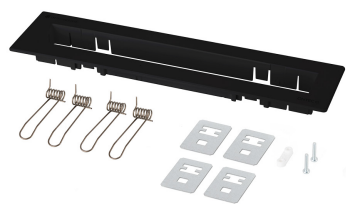

MONTÁŽNÍ SADA ONTEC G30 ZAPUŠTĚNÁ OG3000 ČERNÁ TM-AKC.OG3000B

Klikněte na vybranou ikonu pro stažení souboru:

Montážní sestavy pod omítku | ONTEC G30

- » umožňuje instalaci svítidla pod omítku
- » souprava obsahuje kryt a potřebné montážní prvky

Výrobce **TM TECHNOLOGIE**
 Kategorie **doplňky**
 Barva/Barva dle RAL **černá , RAL9005**
 Kompatibilní s **ONTEC G 30**

Rozměry **L x W x H** [±2 mm] **342 mm x 70 mm x 22 mm**