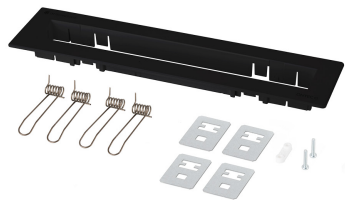

MONTÁŽNÍ SADA ONTEC G30 ZAPUŠTĚNÁ OG3000 ČERNÁ TM-AKC.OG3000B

Klikněte na vybranou ikonu pro stažení souboru:

Montážní sestavy pod omítku | ONTEC G30

- » umožňuje instalaci svítidla pod omítku
- » souprava obsahuje kryt a potřebné montážní prvky

Výrobce **TM Technologie**
Kategorie **doplňky**
Barva/Barva dle RAL **černá , RAL9005**
Kompatibilní s **ONTEC G 30**

Rozměry **L x W x H** [±2 mm] **342 mm x 70 mm x 22 mm**