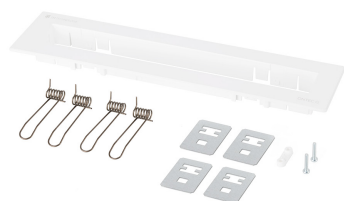

MONTÁŽNÍ SADA ONTEC G ZAPUŠTĚNÁ OG00 BÍLÁ TM-AKC.OG00W

Klikněte na vybranou ikonu pro stažení souboru:

Montážní sestavy pod omítku | ONTEC G

- » umožňuje instalaci svítidla pod omítku
- » souprava obsahuje kryt a potřebné montážní prvky

Výrobce **TM Technologie**
 Kategorie **doplňky**
 Barva/Barva dle RAL **bílý , RAL9003**
 Kompatibilní s **ONTEC G**

Rozměry **L x W x H** [±2 mm] **293 mm x 71 mm x 22 mm**