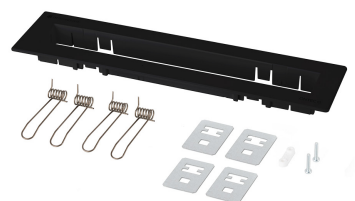

MONTÁŽNÍ SADA ONTEC G ZAPUŠTĚNÁ OG00 ČERNÁ TM-AKC.OG00B

Klikněte na vybranou ikonu pro stažení souboru:

Montážní sestavy pod omítku | ONTEC G

- » umožňuje instalaci svítidla pod omítku
- » souprava obsahuje kryt a potřebné montážní prvky

Výrobce **TM Technologie**
 Kategorie **doplňky**
 Barva/Barva dle RAL **černá , RAL9005**
 Kompatibilní s **ONTEC G**

Rozměry **L x W x H** [±2 mm] **293 mm x 71 mm x 22 mm**