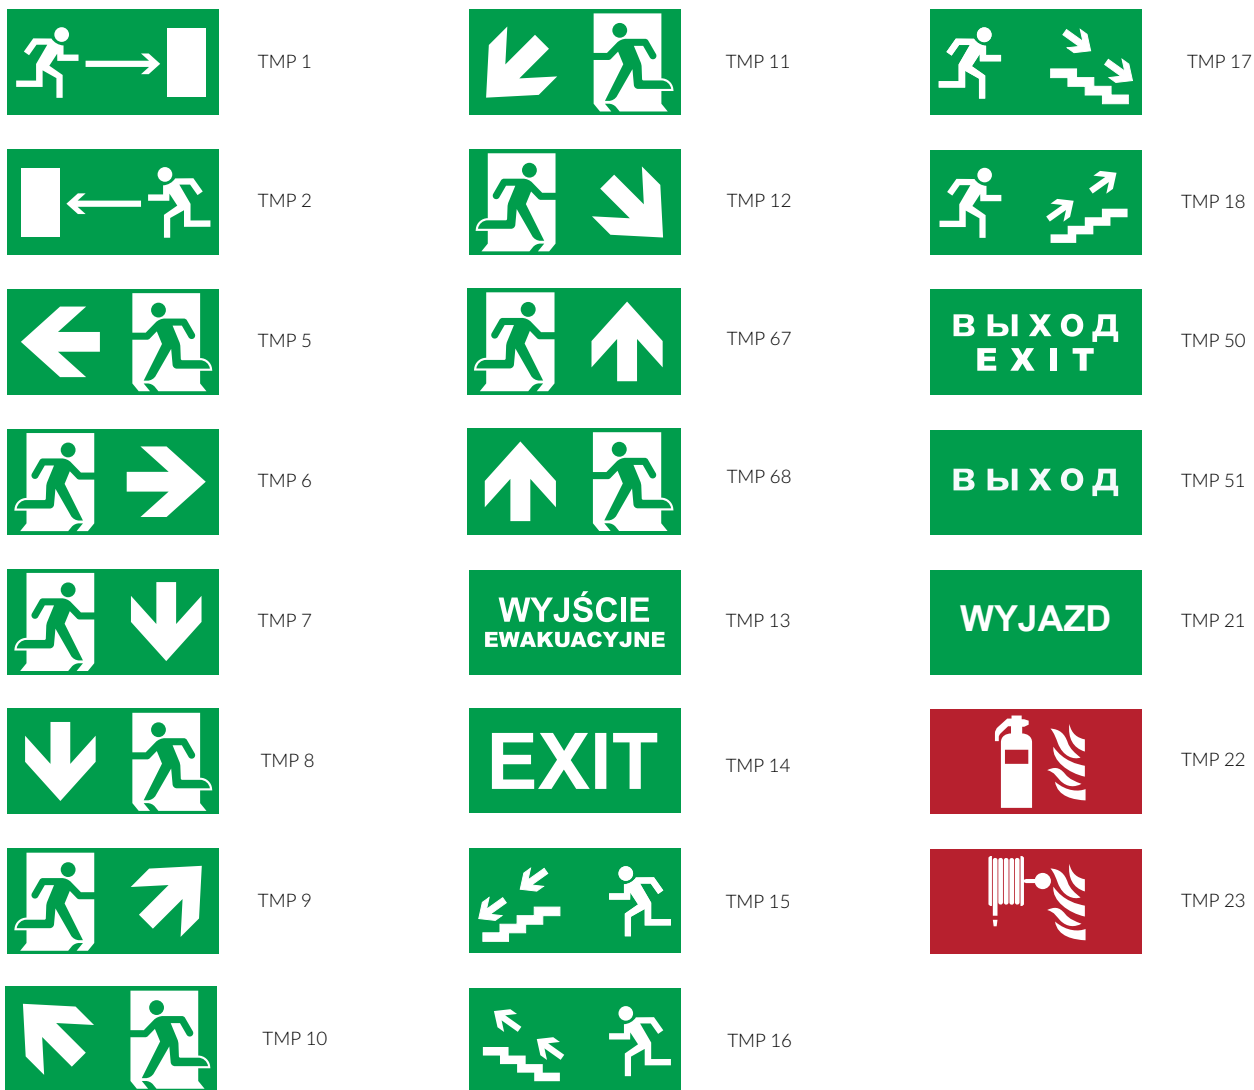

Piktogramy / Pictograms

Piktogramy (zgodne z normą PN-N-01256-5 oraz PN-EN ISO 7010) do opraw oświetlenia awaryjnego
 Pictograms (acc. to the PN-N-01256-5 and PN-EN ISO 7010 standard) for emergency lighting fittings

Piktogramy do opraw ONTEC E, ONTEC G, ONTEC S
 Pictograms for fittings ONTEC E, ONTEC G, ONTEC S

Piktogramy do opraw ONTEC R E1
 Pictograms for fittings ONTEC R E1

Wymiary [mm]
 Dimensions [mm]

ONTEC E	265x139
ONTEC G	250x125
ONTEC S	246x123
ONTEC R E1	110x110